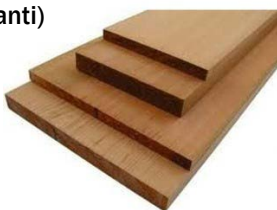

hardhout

Verantwoord gebruik: 500 meter zagen met grof zaagblad (24 T)
per 8 urige werkdag in hardhout (meranti)